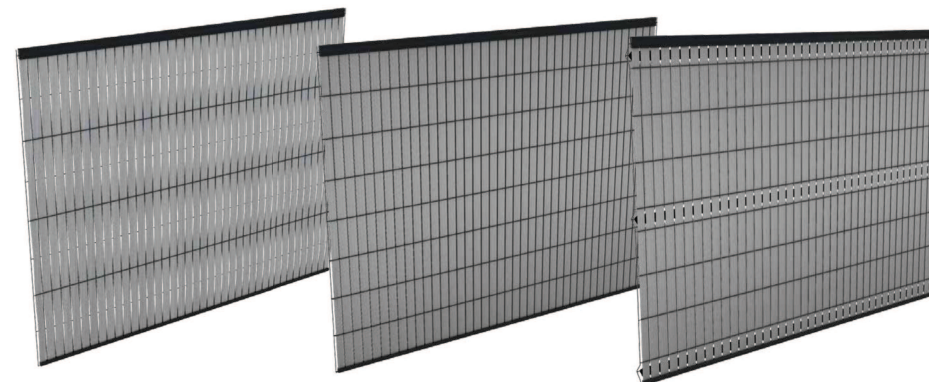

DFPR22L
Profilé bas PVC grand
2,2 x 2,3 x 247 cm
GB = BL noir
WB = BR brun

COULEURS

WENGE BROWN

GRAPHITE BLACK

3 MÉTHODES DE POSE DIFFÉRENTES

PANNEAU RIGIDE
Tresser

PANNEAU DOUBLE FIL (2D)
Insérer

PANNEAU AVEC PLIS (3D)
Insérer avec profilé de fixation

LAMELLES D'OCCULTATION

Ces lamelles en bois composite sont la solution esthétique pour profiter de votre jardin en toute intimité. Elles sont faciles à entretenir et à placer vous-même.

Elles garantissent non seulement l'intimité nécessaire, mais assurent également une protection contre le vent et atténuent le bruit de la rue.

Les lamelles sont disponibles en différentes largeurs et longueurs afin de s'intégrer dans les systèmes actuels de panneaux rigides en fil métallique.

Les profilés auxiliaires disponibles garantissent également une finition parfaite.