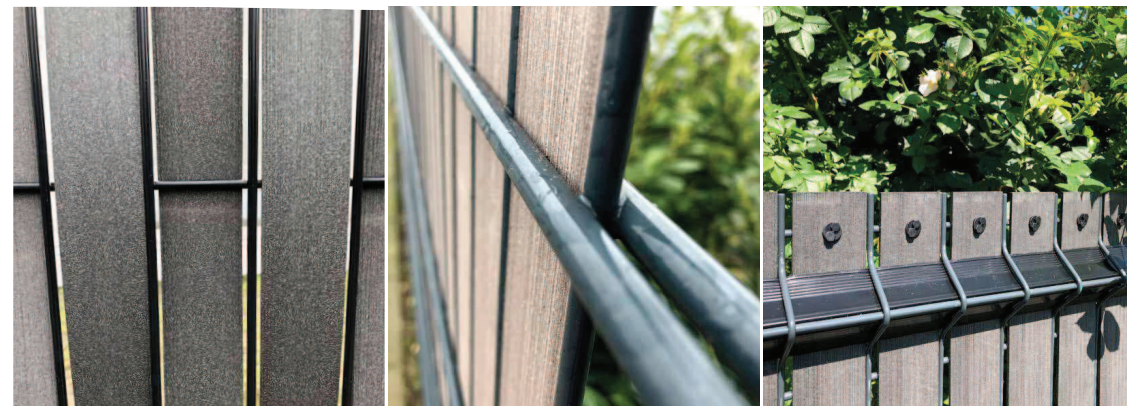

DFPR22L
Profilé bas PVC grand
2,2 x 2,3 x 247 cm
GB = BL noir
WB = BR brun

COULEURS

WENGE BROWN

GRAPHITE BLACK

3 MÉTHODES DE POSE DIFFÉRENTES

PANNEAU RIGIDE
Tresser

PANNEAU DOUBLE FIL (2D)
Insérer

PANNEAU AVEC PLIS (3D)
Insérer avec profilé de fixation

LAMELLES D'OCCULTATION

Ces lamelles en bois composite sont la solution esthétique pour profiter de votre jardin en toute intimité. Elles sont faciles à entretenir et à placer vous-même.

Elles garantissent non seulement l'intimité nécessaire, mais assurent également une protection contre le vent et atténuent le bruit de la rue.

Les lamelles sont disponibles en différentes largeurs et longueurs afin de s'intégrer dans les systèmes actuels de panneaux rigides en fil métallique.

Les profilés auxiliaires disponibles garantissent également une finition parfaite.